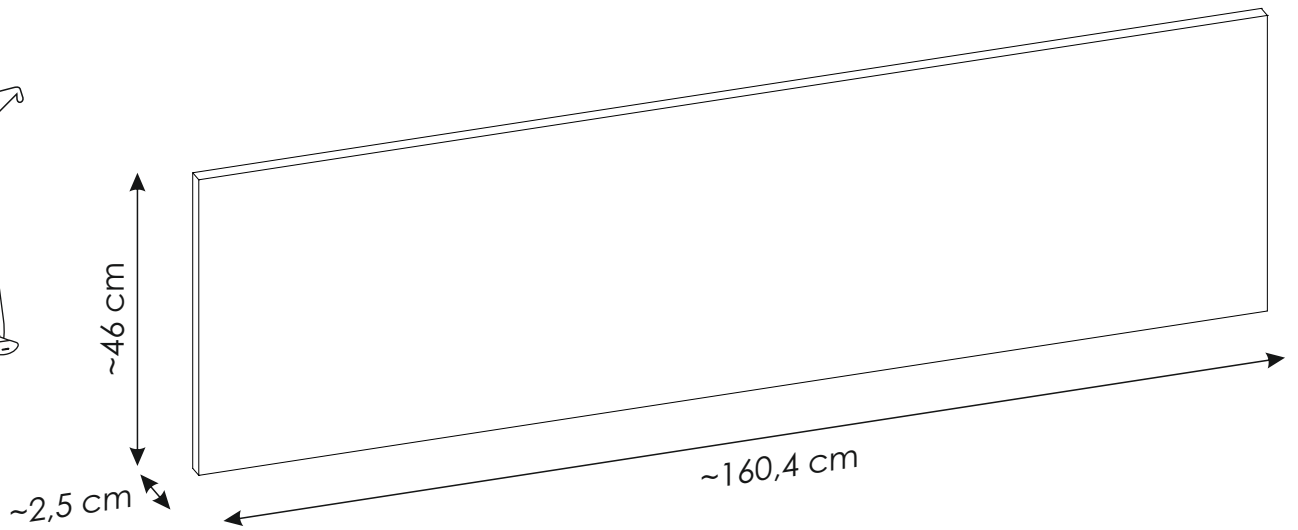

ICONIC 0002-89-160-B

ICONIC 0002-89-160-B

N5	3,5 x 16 mm	x24	Q8	x12
				

1	1604	460	25	x1	1/1
----------	------	-----	----	----	-----

1 ▶

2 ▶

x6

x2

x12